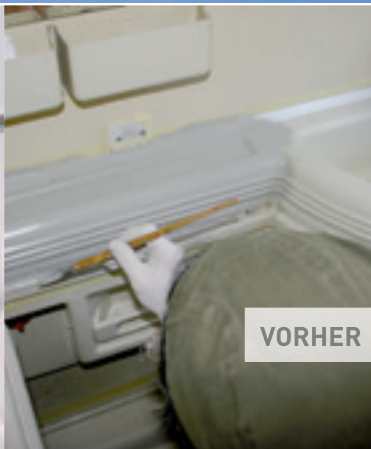

PROTECTAKOTE

Alles für Außen

- Varianten rau (Antirutsch) oder glatt (Smooth)
- Verbesserter Hagelschutz, insbesondere mit der rauhen Variante
- Verbesserte Geräusch- und Schwingungsdämpfung, ebenfalls mit der rauhen Variante
- Noch leichter zu reinigen mit der glatten Variante

Für die Nasszelle

- Neuwertiges Aussehen für Kunststoffelemente im Nassbereich
- Leicht zu reinigende Oberfläche in glatter oder antirutsch Variante
- Wasserfeste Versiegelung nach Reparatur von kaputten Stellen